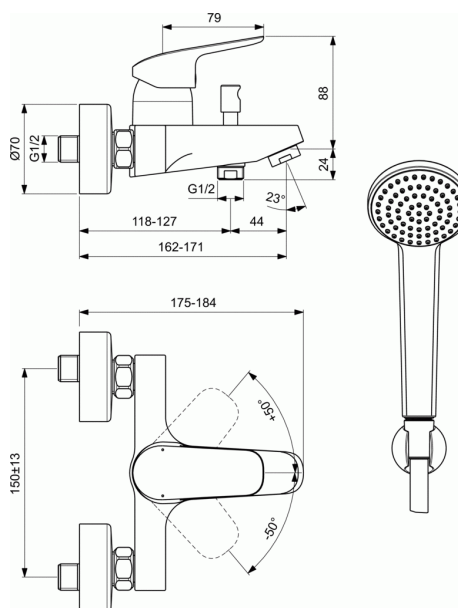

Cod produs B1722

### Baterie pentru cada si dus, pe perete

#### Baterie pentru cada si dus, pe perete

Cartus IS ceramic 38 mm FirmaFlow® cu limitator de apa calda, cu tehnologie Click  
Corp turnat din alama  
Divertor automat  
Maner metalic cu indicator pentru apa calda apa rece  
Aerator tip Perlator  
Racord standard S  
Supapa de sens  
Accesorii: para de dus mobila Idealrain 1F, furtun flexibil 1500 mm, agatatoare de dus  
In conformitate cu EN817