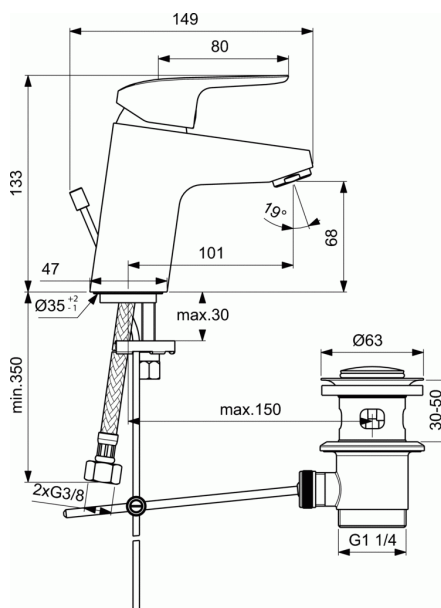

Cod produs B1707

### Baterie pentru lavoar

Cartus IS ceramic 38 mm FirmaFlow® cu limitator de apa calda

Corp turnat din alama

Maner metalic cu indicator pentru apa calda apa rece

Aerator tip Perlator cu limitator debit 5 l/min

Ventil din plastic

Racorduri flexibile G3/8 pentru alimentarea cu apa

Fixare Easy-Fix

In conformitate cu EN817