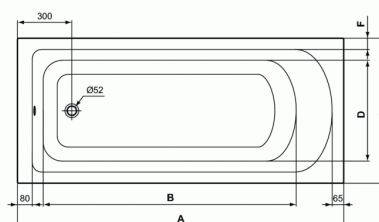

Cod produs K8659

**HOTLINE NEW**

**Cada rectangulara 170x70 cm pentru  
incastrat sau pentru montare cu panouri**

	A	B	C	D	E	F
K 2748 ...	1800	1395	800	555	295	60
K 2747 ...	1700	1295	800	555	285	60
K 2746 ...	1700	1295	750	505	250	60
K 2745 ...	1600	1195	700	460	210	60
K 8659 ...	1700	1295	700	460	228	60
K 8658 ...	1500	1095	700	460	194	60

**Cada rectangulara 170x70 cm pentru incastrat sau  
pentru montare cu panouri**

4 mm, acrilic alb

Fara orificiu pentru baterie

Volum de apa 228 litri

EN 14 516

Optionale recomandate:

- Panou frontal 170 cm, cu set de fixare (K230001)
- Panou lateral 75 cm, cu set de fixare (K229501)
- Set de fixare pentru cada incastrata (K731867)
- Set de fixare pentru cada pentru montare cu panouri (B156467)
- Cadre metalice pentru fixarea marginii cazii pe perete (3 bucati) (K711167)
- Sistem de scurgere cu preaplin "MULTIPLEX", Ø52 mm, crom (K7804AA)
- Sistem de scurgere cu preaplin "MULTIPLEX TRIO", Ø52 mm, crom (K7807AA)