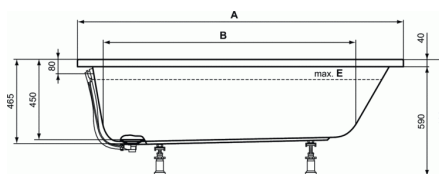

Cod produs K8659

**HOTLINE NEW**

**Cada rectangulara 170x70 cm pentru  
incastrat sau pentru montare cu panouri**

	A	B	C	D	E	F
K 2748 ...	1800	1395	800	555	295	60
K 2747 ...	1700	1295	800	555	285	60
K 2746 ...	1700	1295	750	505	250	60
K 2745 ...	1600	1195	700	460	210	60
K 8659 ...	1700	1295	700	460	228	60
K 8658 ...	1500	1095	700	460	194	60

**Cada rectangulara 170x70 cm pentru incastrat sau  
pentru montare cu panouri**

4 mm, acrilic alb

Fara orificiu pentru baterie

Volum de apa 228 litri

EN 14 516

Optionale recomandate:

- Panou frontal 170 cm, cu set de fixare (K230001)
- Panou lateral 75 cm, cu set de fixare (K229501)
- Set de fixare pentru cada incastrata (K731867)
- Set de fixare pentru cada pentru montare cu panouri (B156467)
- Cadre metalice pentru fixarea marginii cazii pe perete (3 bucati) (K711167)
- Sistem de scurgere cu preaplin "MULTIPLEX", Ø52 mm, crom (K7804AA)
- Sistem de scurgere cu preaplin "MULTIPLEX TRIO", Ø52 mm, crom (K7807AA)