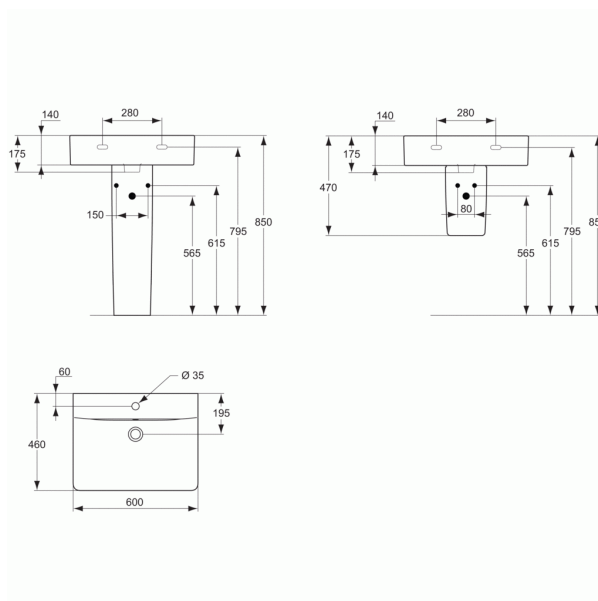

## CONNECT Lavoar Cube 60 cm

### Lavoar Cube 60 cm

Cu orificiu pentru baterie si preaplin

In cutie de carton

EN 14688

Se combina cu: picior sau semipicior

Optionale recomandate:

- Picior E797301
- Semipicior (Include: Set de fixare TT0257919) (E797401)
- Set de fixare M10 x 140 mm (WW965340)
- Sifon pentru lavoar G1 1/4 - de tip tubular (A2305AA)
- Robinet coltar (conectare la apa G1/2, conectare la baterie 10mm/ G3/8) - 1 bucata (B7883AA)
- Adaptor pentru sifon G 1 1/4 (daca se monteaza cu baterie fara ventil) (B4801AA)