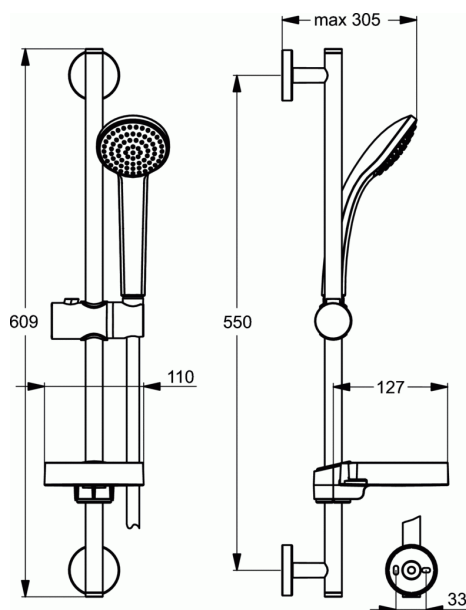

Cod produs B9501

IDEALRAIN SOFT

Set de dus S1 cu o functie

Set de dus S1 cu o functie

Set de dus S1

cap de dus cu o functie, diametru 80 mm

Bara de sustinere tubulara 600 mm, Ø21 mm

Agatatoare culisanta pentru capul de dus

Furtun flexibil "IdealFlex" 1750 mm, cromat

Suport din plastic cromat pentru sapun

FINISAJ*

AA

* AA = Crom

NORME